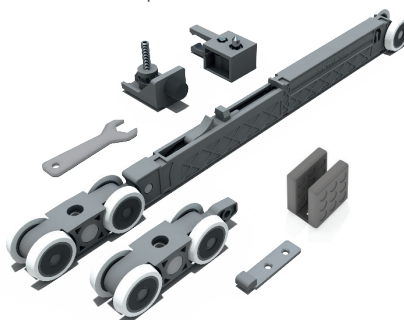

—Soft Hit—

SISTEMA COM AMORTECIMENTO PARA PORTAS DE CORRER

TODA A QUALIDADE **BLINDEX** QUE VOCÊ JÁ CONHECE, AGORA ALIADA À EXCELÊNCIA DA **ROMETAL** EM SOLUÇÕES PARA PORTAS DE CORRER

Blindex® Soft Hit

É um sistema de roldanas com amortecimento para portas de correr, que proporciona um deslizar suave e silencioso, garantindo segurança e conforto ao usuário pois conta com amortecedor embutido no trilho, evitando a batida da folha no fim de curso.

Diferenciais do SOFT HIT

- Amortecimento no fechamento das portas, proporcionando segurança ao conjunto
- Deslizamento suave e silencioso, devido as 8 roldanas com rolamento por folha
- Duas opções de trilho (folha móvel ou folha móvel + vidro fixo)
- Duas opções de presilha do vidro (com ou sem usinagem do vidro)
- Dispensa a utilização de trilho no piso
- Compatível com vidros de **08 ou 10mm**
- Evita o efeito alavanca (pêndulo) em folhas altas

Sistema deslizante

■ RO 82 TOP

Amortecimento na abertura e fechamento das portas

Largura mínima da folha:
900mm

■ RO 82 STANDARD

Amortecimento apenas no fechamento das portas

Largura mínima da folha:
700mm

Para folhas de até
80 kg

Presilhas

SV 9010

Sem usinagem no vidro

SV 9020

Com usinagem no vidro
(padrão Blindex)

Trilhos

Trilho Folha Móvel (RM 003)

Aplicação: Sobreposto