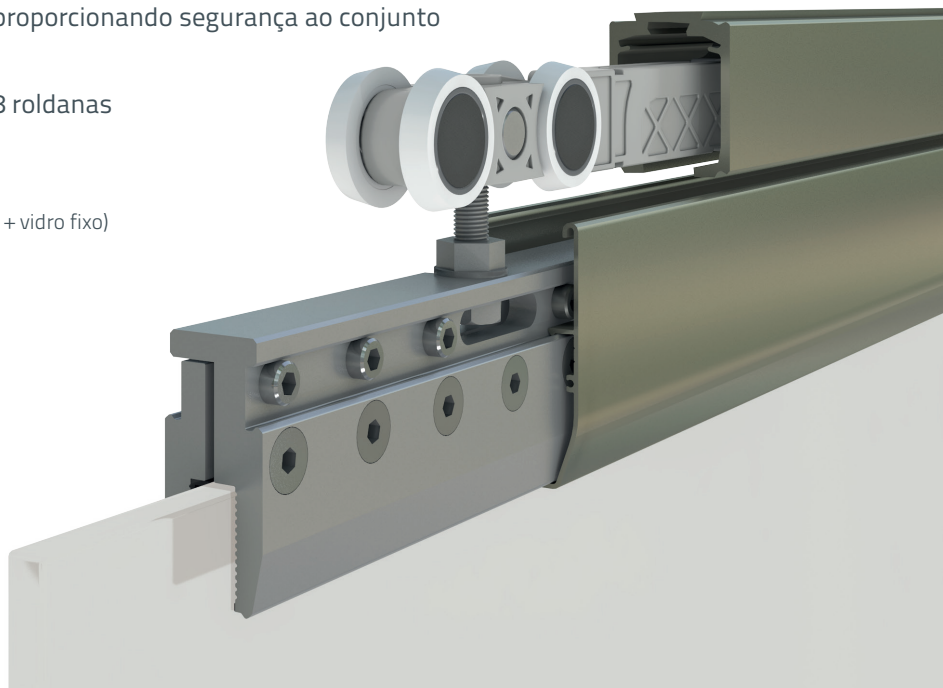

—Soft Hit—

SISTEMA COM AMORTECIMENTO PARA PORTAS DE CORRER

TODA A QUALIDADE **BLINDEX** QUE VOCÊ JÁ CONHECE, AGORA ALIADA À EXCELÊNCIA DA **ROMETAL** EM SOLUÇÕES PARA PORTAS DE CORRER

Blindex® Soft Hit

É um sistema de roldanas com amortecimento para portas de correr, que proporciona um deslizar suave e silencioso, garantindo segurança e conforto ao usuário pois conta com amortecedor embutido no trilho, evitando a batida da folha no fim de curso.

Diferenciais do SOFT HIT

- Amortecimento no fechamento das portas, proporcionando segurança ao conjunto
- Deslizamento suave e silencioso, devido as 8 roldanas com rolamento por folha
- Duas opções de trilho (folha móvel ou folha móvel + vidro fixo)
- Duas opções de presilha do vidro (com ou sem usinagem do vidro)
- Dispensa a utilização de trilho no piso
- Compatível com vidros de **08 ou 10mm**
- Evita o efeito alavanca (pêndulo) em folhas altas

Sistema deslizante

■ RO 82 TOP

Amortecimento na abertura e fechamento das portas

Largura mínima da folha:
900mm

■ RO 82 STANDARD

Amortecimento apenas no fechamento das portas

Largura mínima da folha:
700mm

Para folhas de até
80 kg

Presilhas

SV 9010

Sem usinagem no vidro

SV 9020

Com usinagem no vidro
(padrão Blindex)

Trilhos

Trilho Folha Móvel (RM 003)

Aplicação: Sobreposto