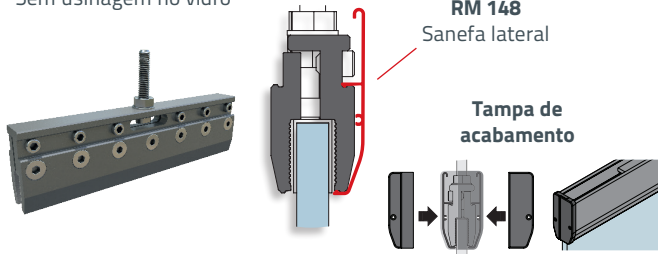

Diferenciais do SOFT HIT

- Amortecimento no fechamento das portas, proporcionando segurança ao conjunto
- Deslizamento suave e silencioso, devido as 8 roldanas com rolamento por folha
- Duas opções de trilho (folha móvel ou folha móvel + vidro fixo)
- Duas opções de presilha do vidro (com ou sem usinagem do vidro)
- Dispensa a utilização de trilho no piso
- Compatível com vidros de **08 ou 10mm**
- Evita o efeito alavanca (pêndulo) em folhas altas

Sistema deslizante

■ RO 82 TOP

Amortecimento na abertura e fechamento das portas

Largura mínima da folha:
900mm

■ RO 82 STANDARD

Amortecimento apenas no fechamento das portas

Largura mínima da folha:
700mm

Para folhas de até
80 kg

Presilhas

SV 9010

Sem usinagem no vidro

SV 9020

Com usinagem no vidro
(padrão Blindex)

Trilhos

Trilho Folha Móvel (RM 003)

Aplicação: Sobreposto