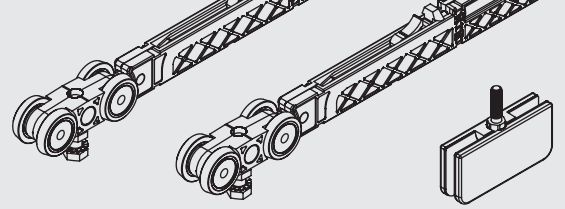

Diferenciais do SOFT HIT

- Amortecimento no fechamento das portas, proporcionando segurança ao conjunto
- Deslizamento suave e silencioso, devido as 8 roldanas com rolamento por folha
- Duas opções de trilho (folha móvel ou folha móvel + vidro fixo)
- Duas opções de presilha do vidro (com ou sem usinagem do vidro)
- Dispensa a utilização de trilho no piso
- Compatível com vidros de **08 ou 10mm**
- Evita o efeito alavanca (pêndulo) em folhas altas

Sistema deslizante

■ RO 82 TOP

Amortecimento na abertura e fechamento das portas

Largura mínima da folha:
900mm

■ RO 82 STANDARD

Amortecimento apenas no fechamento das portas

Largura mínima da folha:
700mm

Para folhas de até
80 kg

Presilhas

SV 9010

Sem usinagem no vidro

SV 9020

Com usinagem no vidro
(padrão Blindex)

Trilhos

Trilho Folha Móvel (RM 003)

Aplicação: Sobreposto

Trilho Folha + Vidro fixo (RM 186)

Aplicação: Abaixo da Viga

Acabamentos disponíveis

ANODIZADO
NATURAL

PINTADO
BRANCO

ANODIZADO
INOX (sob consulta)

Tipologias

Tipologia 1