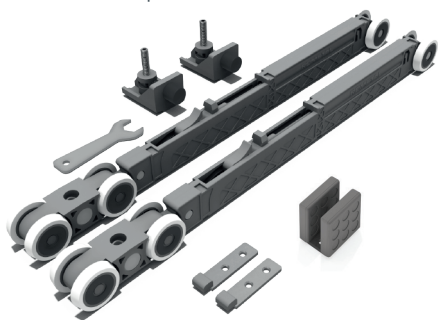

—Soft Hit—

SISTEMA COM AMORTECIMENTO PARA PORTAS DE CORRER

TODA A QUALIDADE **BLINDEX** QUE VOCÊ JÁ CONHECE, AGORA ALIADA À EXCELÊNCIA DA **ROMETAL** EM SOLUÇÕES PARA PORTAS DE CORRER

Blindex® Soft Hit

É um sistema de roldanas com amortecimento para portas de correr, que proporciona um deslizar suave e silencioso, garantindo segurança e conforto ao usuário pois conta com amortecedor embutido no trilho, evitando a batida da folha no fim de curso.

Diferenciais do SOFT HIT

- Amortecimento no fechamento das portas, proporcionando segurança ao conjunto
- Deslizamento suave e silencioso, devido as 8 roldanas com rolamento por folha
- Duas opções de trilho (folha móvel ou folha móvel + vidro fixo)
- Duas opções de presilha do vidro (com ou sem usinagem do vidro)
- Dispensa a utilização de trilho no piso
- Compatível com vidros de **08 ou 10mm**
- Evita o efeito alavanca (pêndulo) em folhas altas

Sistema deslizante

■ RO 82 TOP

Amortecimento na abertura e fechamento das portas

Largura mínima da folha:
900mm

■ RO 82 STANDARD

Amortecimento apenas no fechamento das portas

Largura mínima da folha:
700mm

Para folhas de até
80 kg

Presilhas

SV 9010

Sem usinagem no vidro

SV 9020

Com usinagem no vidro
(padrão Blindex)

Trilhos

Trilho Folha Móvel (RM 003)

Aplicação: Sobreposto