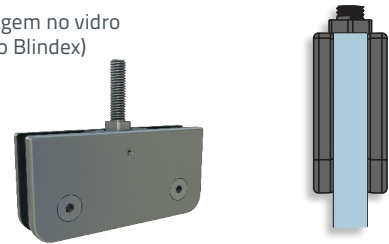

Presilhas

SV 9010

Sem usinagem no vidro

SV 9020

Com usinagem no vidro
(padrão Blindex)

Trilhos

Trilho Folha Móvel (RM 003)

Aplicação: Sobreposto

Trilho Folha + Vidro fixo (RM 186)

Aplicação: Abaixo da Viga

Acabamentos disponíveis

ANODIZADO
NATURAL

PINTADO
BRANCO

ANODIZADO
INOX (sob consulta)

Tipologias

Tipologia 1