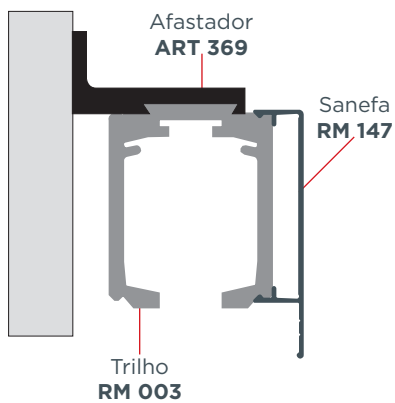

Sistema deslizante

■ RO 82 TOP

Amortecimento na abertura e fechamento das portas

Largura mínima da folha:
900mm

■ RO 82 STANDARD

Amortecimento apenas no fechamento das portas

Largura mínima da folha:
700mm

Para folhas de até
80 kg

Presilhas

SV 9010

Sem usinagem no vidro

SV 9020

Com usinagem no vidro
(padrão Blindex)

Trilhos

Trilho Folha Móvel (RM 003)

Aplicação: Sobreposto

Trilho Folha + Vidro fixo (RM 186)

Aplicação: Abaixo da Viga

Acabamentos disponíveis

ANODIZADO
NATURAL

PINTADO
BRANCO

ANODIZADO
INOX (sob consulta)

Tipologias

Tipologia 1