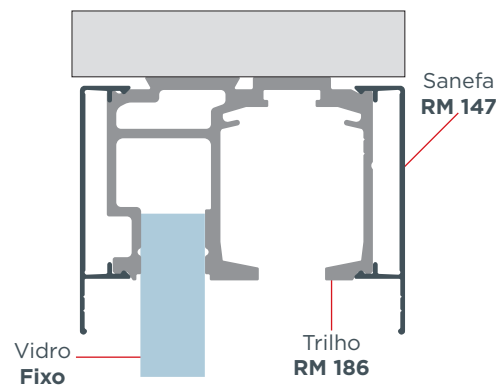

Sistema deslizante

■ RO 82 TOP

Amortecimento na abertura e fechamento das portas

Largura mínima da folha:
900mm

■ RO 82 STANDARD

Amortecimento apenas no fechamento das portas

Largura mínima da folha:
700mm

Para folhas de até
80 kg

Presilhas

SV 9010

Sem usinagem no vidro

SV 9020

Com usinagem no vidro
(padrão Blindex)

Trilhos

Trilho Folha Móvel (RM 003)

Aplicação: Sobreposto

Trilho Folha + Vidro fixo (RM 186)

Aplicação: Abaixo da Viga

Acabamentos disponíveis

ANODIZADO
NATURAL

PINTADO
BRANCO

ANODIZADO
INOX (sob consulta)

Tipologias

Tipologia 1